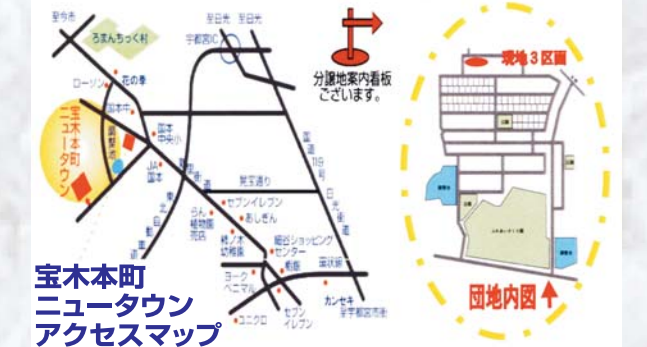

「お取引先様限定」キャンペーン実施中 宝木ニュータウン建売住宅(2棟)

この度ケーエムハウスでは、お取引先様へ日ごろの感謝の意を込めまして宝木ニュータウン内で販売中の、建売住宅(2棟)を特別価格でご提供させていただきます。環境にやさしい「オール電化住宅仕様」となっており、緑も多く静かで、国本中央小学校と国本中学校まで400mと、通学にも近く、住いとして最適な環境となっております。(完売の際はご容赦ください)

【No.6 特別販売価格 2,620万円(土地64.18坪 建物33.31坪)】

【No.8 特別販売価格 2,470万円(土地64.19坪 建物33.31坪)】

詳しい資料もご用意させて頂いております。お気軽にお問い合わせください